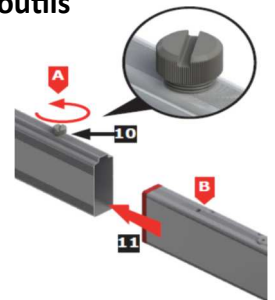

LIGHT & POWER
SOLUTIONS

Canalisations Electriques Préfabriquées - Lightech 25– 40 A

Spécifications Générales

In 25 et 40A, IP55

Simple nappe : 2P/ 4P / 6P

Double nappe : 4P+2P / 4P+4P/ 6P+6P

Des fenêtres de dérivation innovantes :

- intègrent l'obturateur
- Guident le câble en sortie du connecteur
- Peuvent recevoir des dispositifs de sécurisation du connecteur et du câble

Jonction sans outils

Des connecteurs de dérivation :

- 10A câblés Ph/n - Ph/n + dali +/- - Tetra
- 16A à sélection de phase avec ou ss fusible - pe intégré