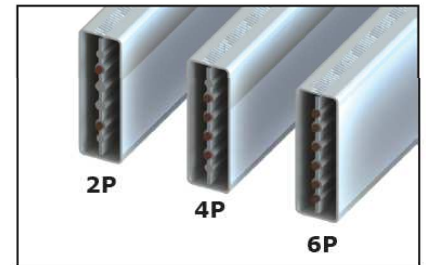

LIGHT & POWER
SOLUTIONS

Canalisations Electriques Préfabriquées - Lightech 25– 40 A

Spécifications Générales

In 25 et 40A, IP55

Simple nappe : 2P/ 4P / 6P

Double nappe : 4P+2P / 4P+4P/ 6P+6P

Des fenêtres de dérivation innovantes :

- intègrent l'obturateur
- Guident le câble en sortie du connecteur
- Peuvent recevoir des dispositifs de sécurisation du connecteur et du câble

Jonction sans outils

Des connecteurs de dérivation :

- 10A câblés Ph/n - Ph/n + dali +/- - Tetra
- 16A à sélection de phase avec ou ss fusible - pe intégré