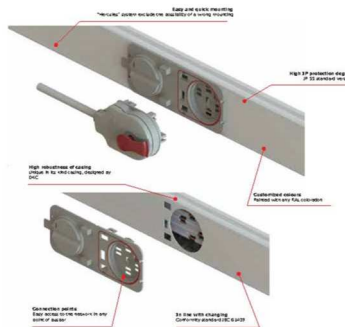

LIGHT & POWER
SOLUTIONS

Canalisations Electriques Préfabriquées - Lightech 25– 40 A

Spécifications Générales

In 25 et 40A, IP55

Simple nappe : 2P/ 4P / 6P

Double nappe : 4P+2P / 4P+4P/ 6P+6P

Des fenêtres de dérivation innovantes :

- intègrent l'obturateur
- Guident le câble en sortie du connecteur
- Peuvent recevoir des dispositifs de sécurisation du connecteur et du câble

Jonction sans outils

Des connecteurs de dérivation :

- 10A câblés Ph/n - Ph/n + dali +/- - Tetra
- 16A à sélection de phase avec ou ss fusible - pe intégré